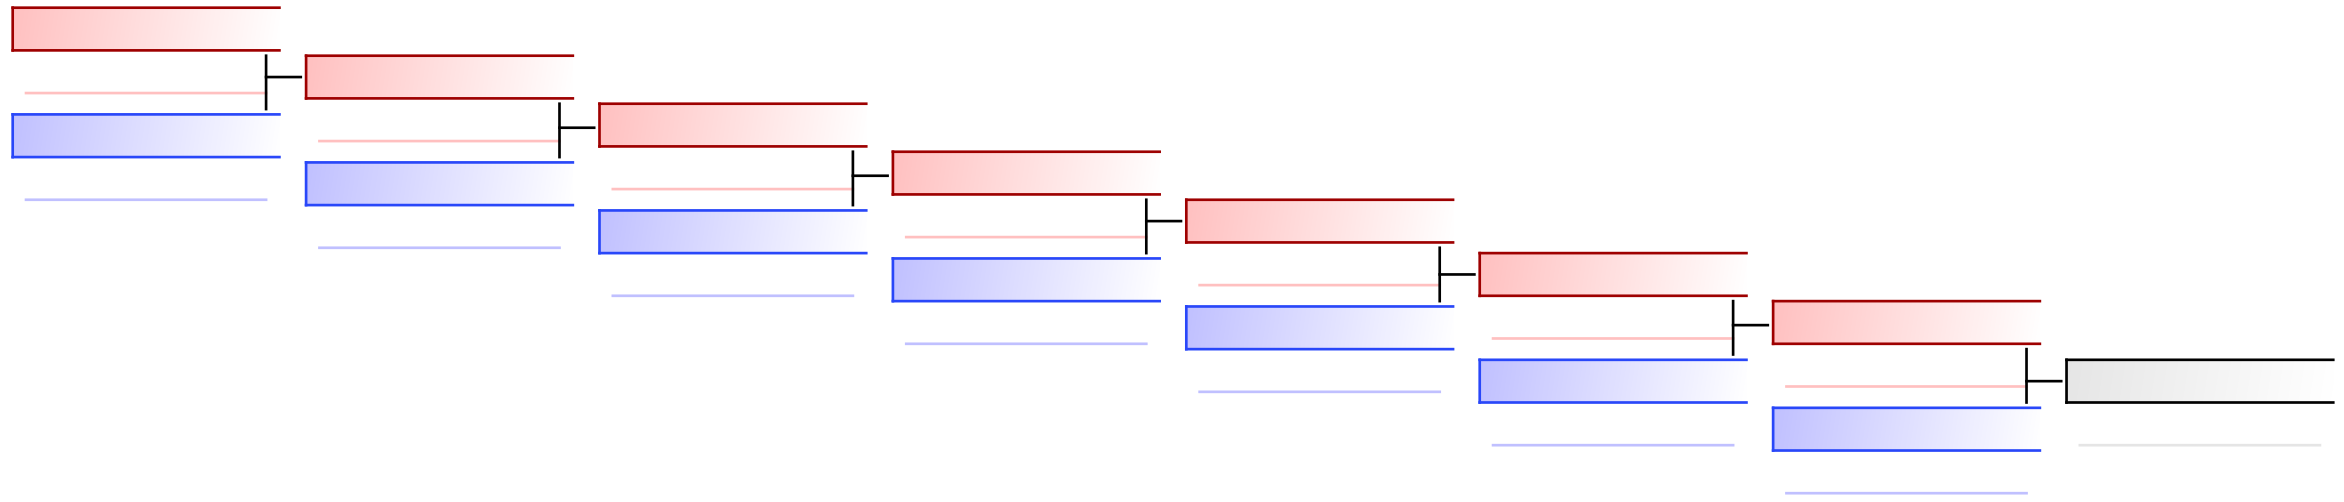

RIPESCAGGI: (1)

Arbitri:							
----------	--	--	--	--	--	--	--

RIPESCAGGI: (2)

Arbitri:							
----------	--	--	--	--	--	--	--

ESORDIENTI M KUMITE 45 KG

2019-CAMPIONATO ITALIANO ESORDIENTI KUMITE M/F

Tatami 3 11:00
Tabelloni - Pool 1